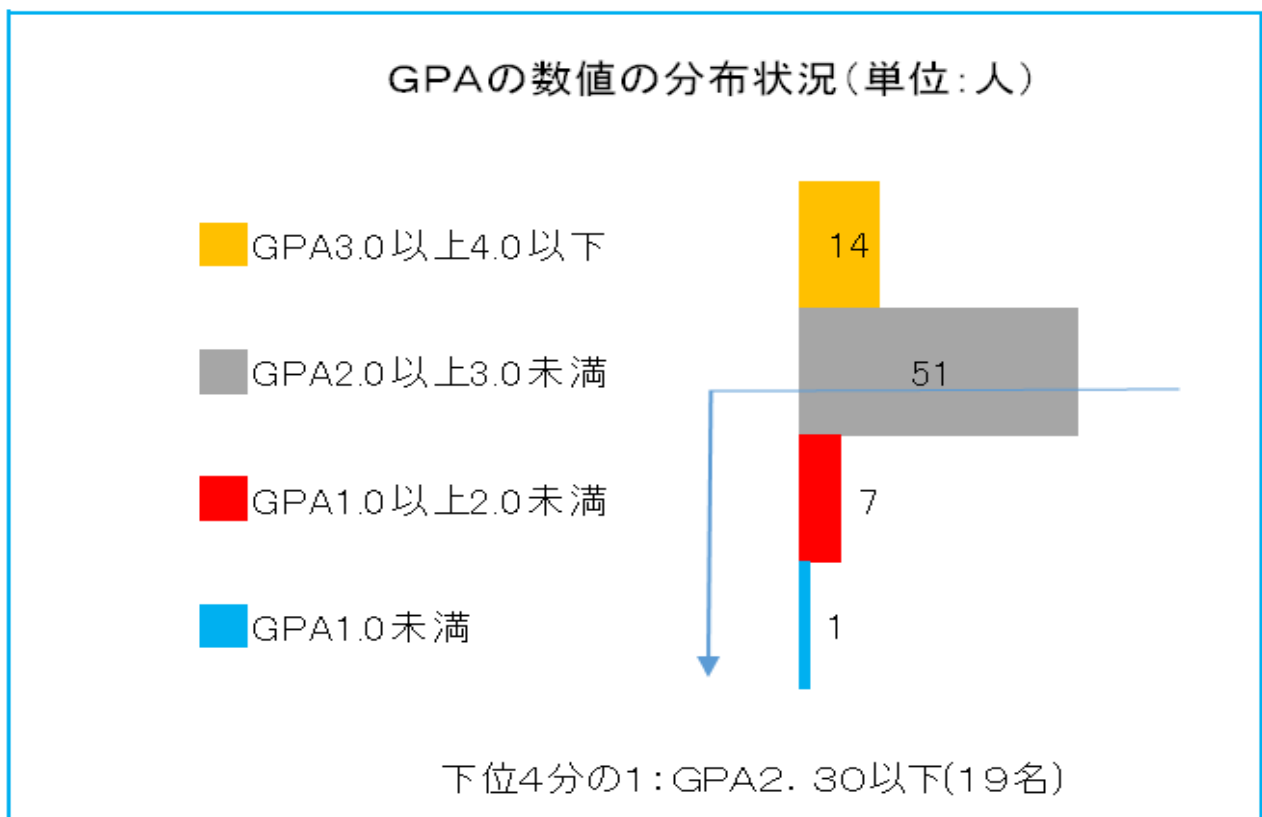

# GPA分布図 2023年前期

幼児教育科 第2学年(対象者数98名)【前期】

幼児教育科 第1学年(対象者数73名)【前期】

GP(グレートポイント)

4.0(S:90~100点) 3.0(A:80~89点) 2.0(B:70~79点)

1.0(C:60~69点) 0.0(D:59点以下) 0.0(H:履修放棄・Y:試験欠席)