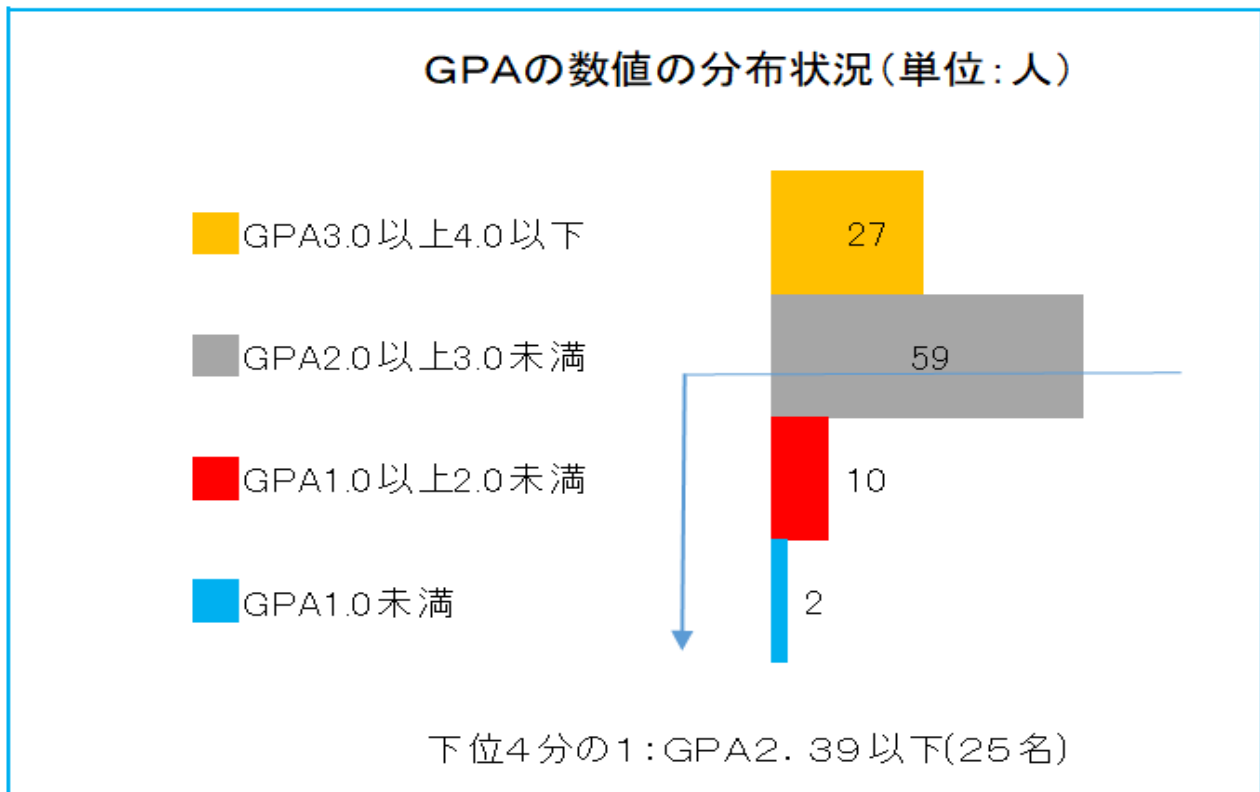

# GPA分布図 2023年前期

幼児教育科 第2学年(対象者数98名)【前期】

幼児教育科 第1学年(対象者数73名)【前期】

GP(グレートポイント)

4.0(S:90~100点) 3.0(A:80~89点) 2.0(B:70~79点)

1.0(C:60~69点) 0.0(D:59点以下) 0.0(H:履修放棄・Y:試験欠席)