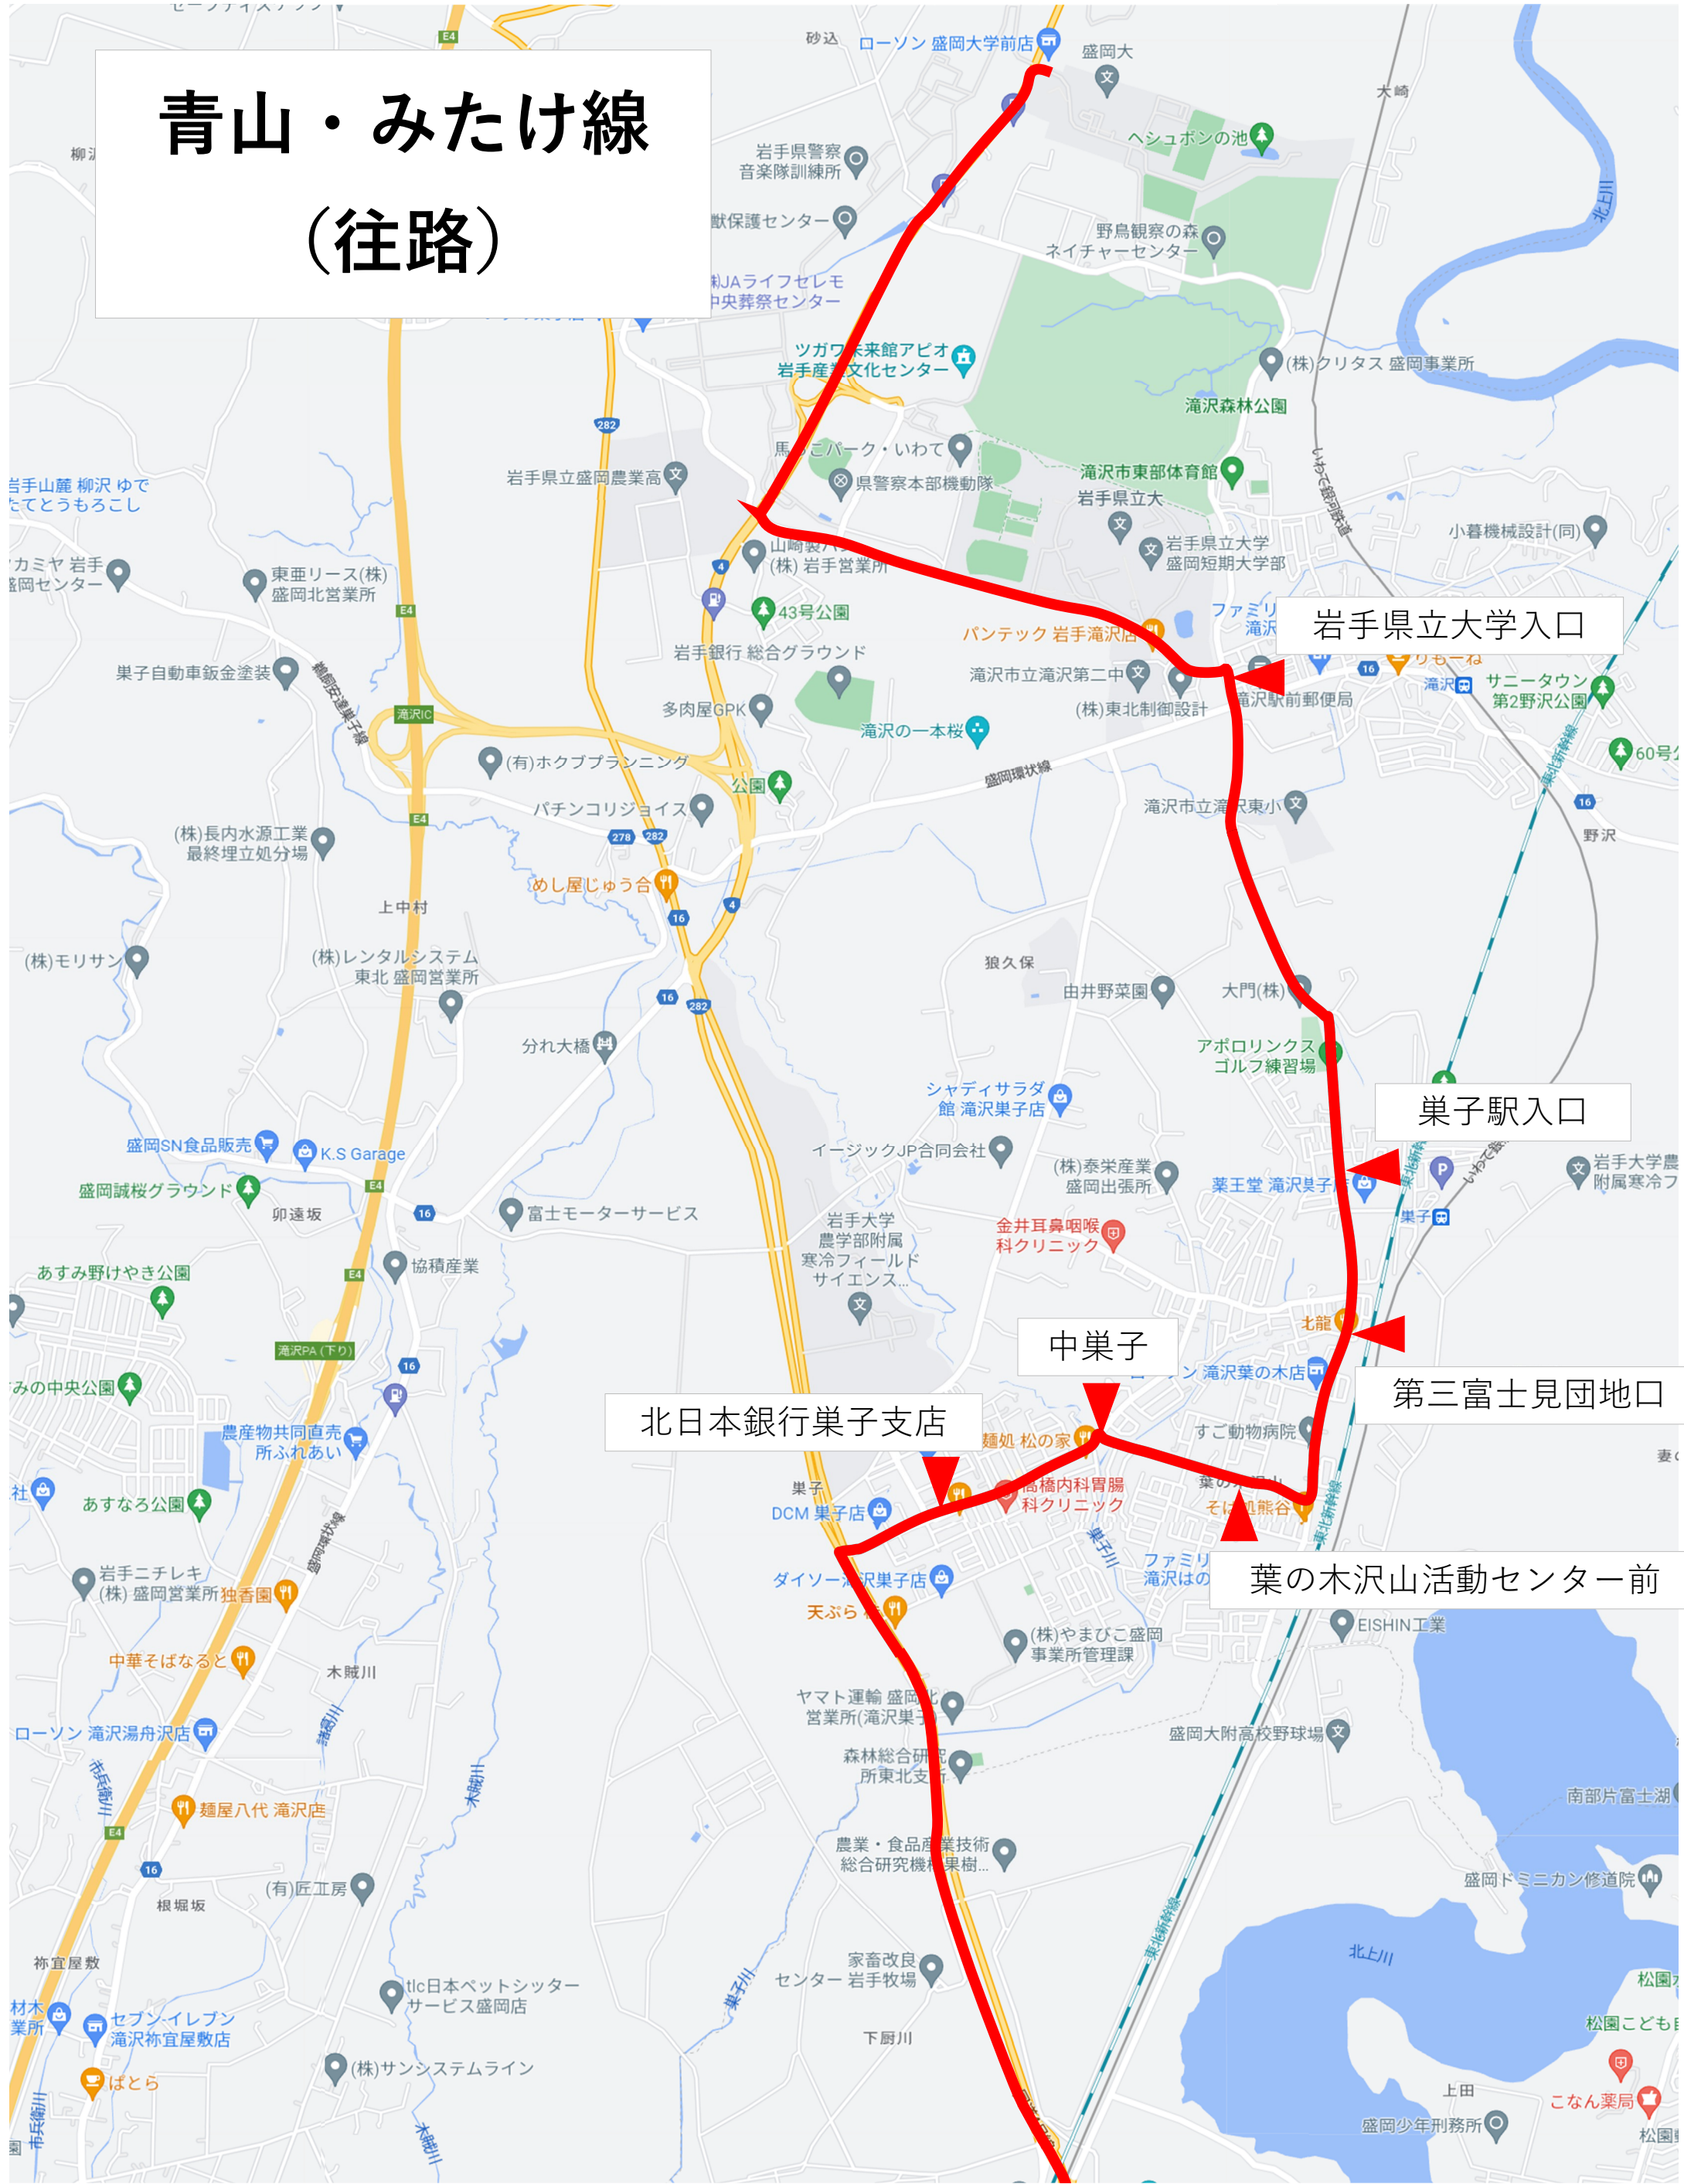

# 青山・みたけ線 (往路)

岩手県立大学入口

巣子駅入口

北日本銀行巣子支店

中巣子

第三富士見団地口

葉の木沢山活動センター前

厨川五丁目  
(ニコリフーズ前)

中屋敷町 (みつや橋付近)

# 滝沢線 (往路)

# 滝沢線 (復路)