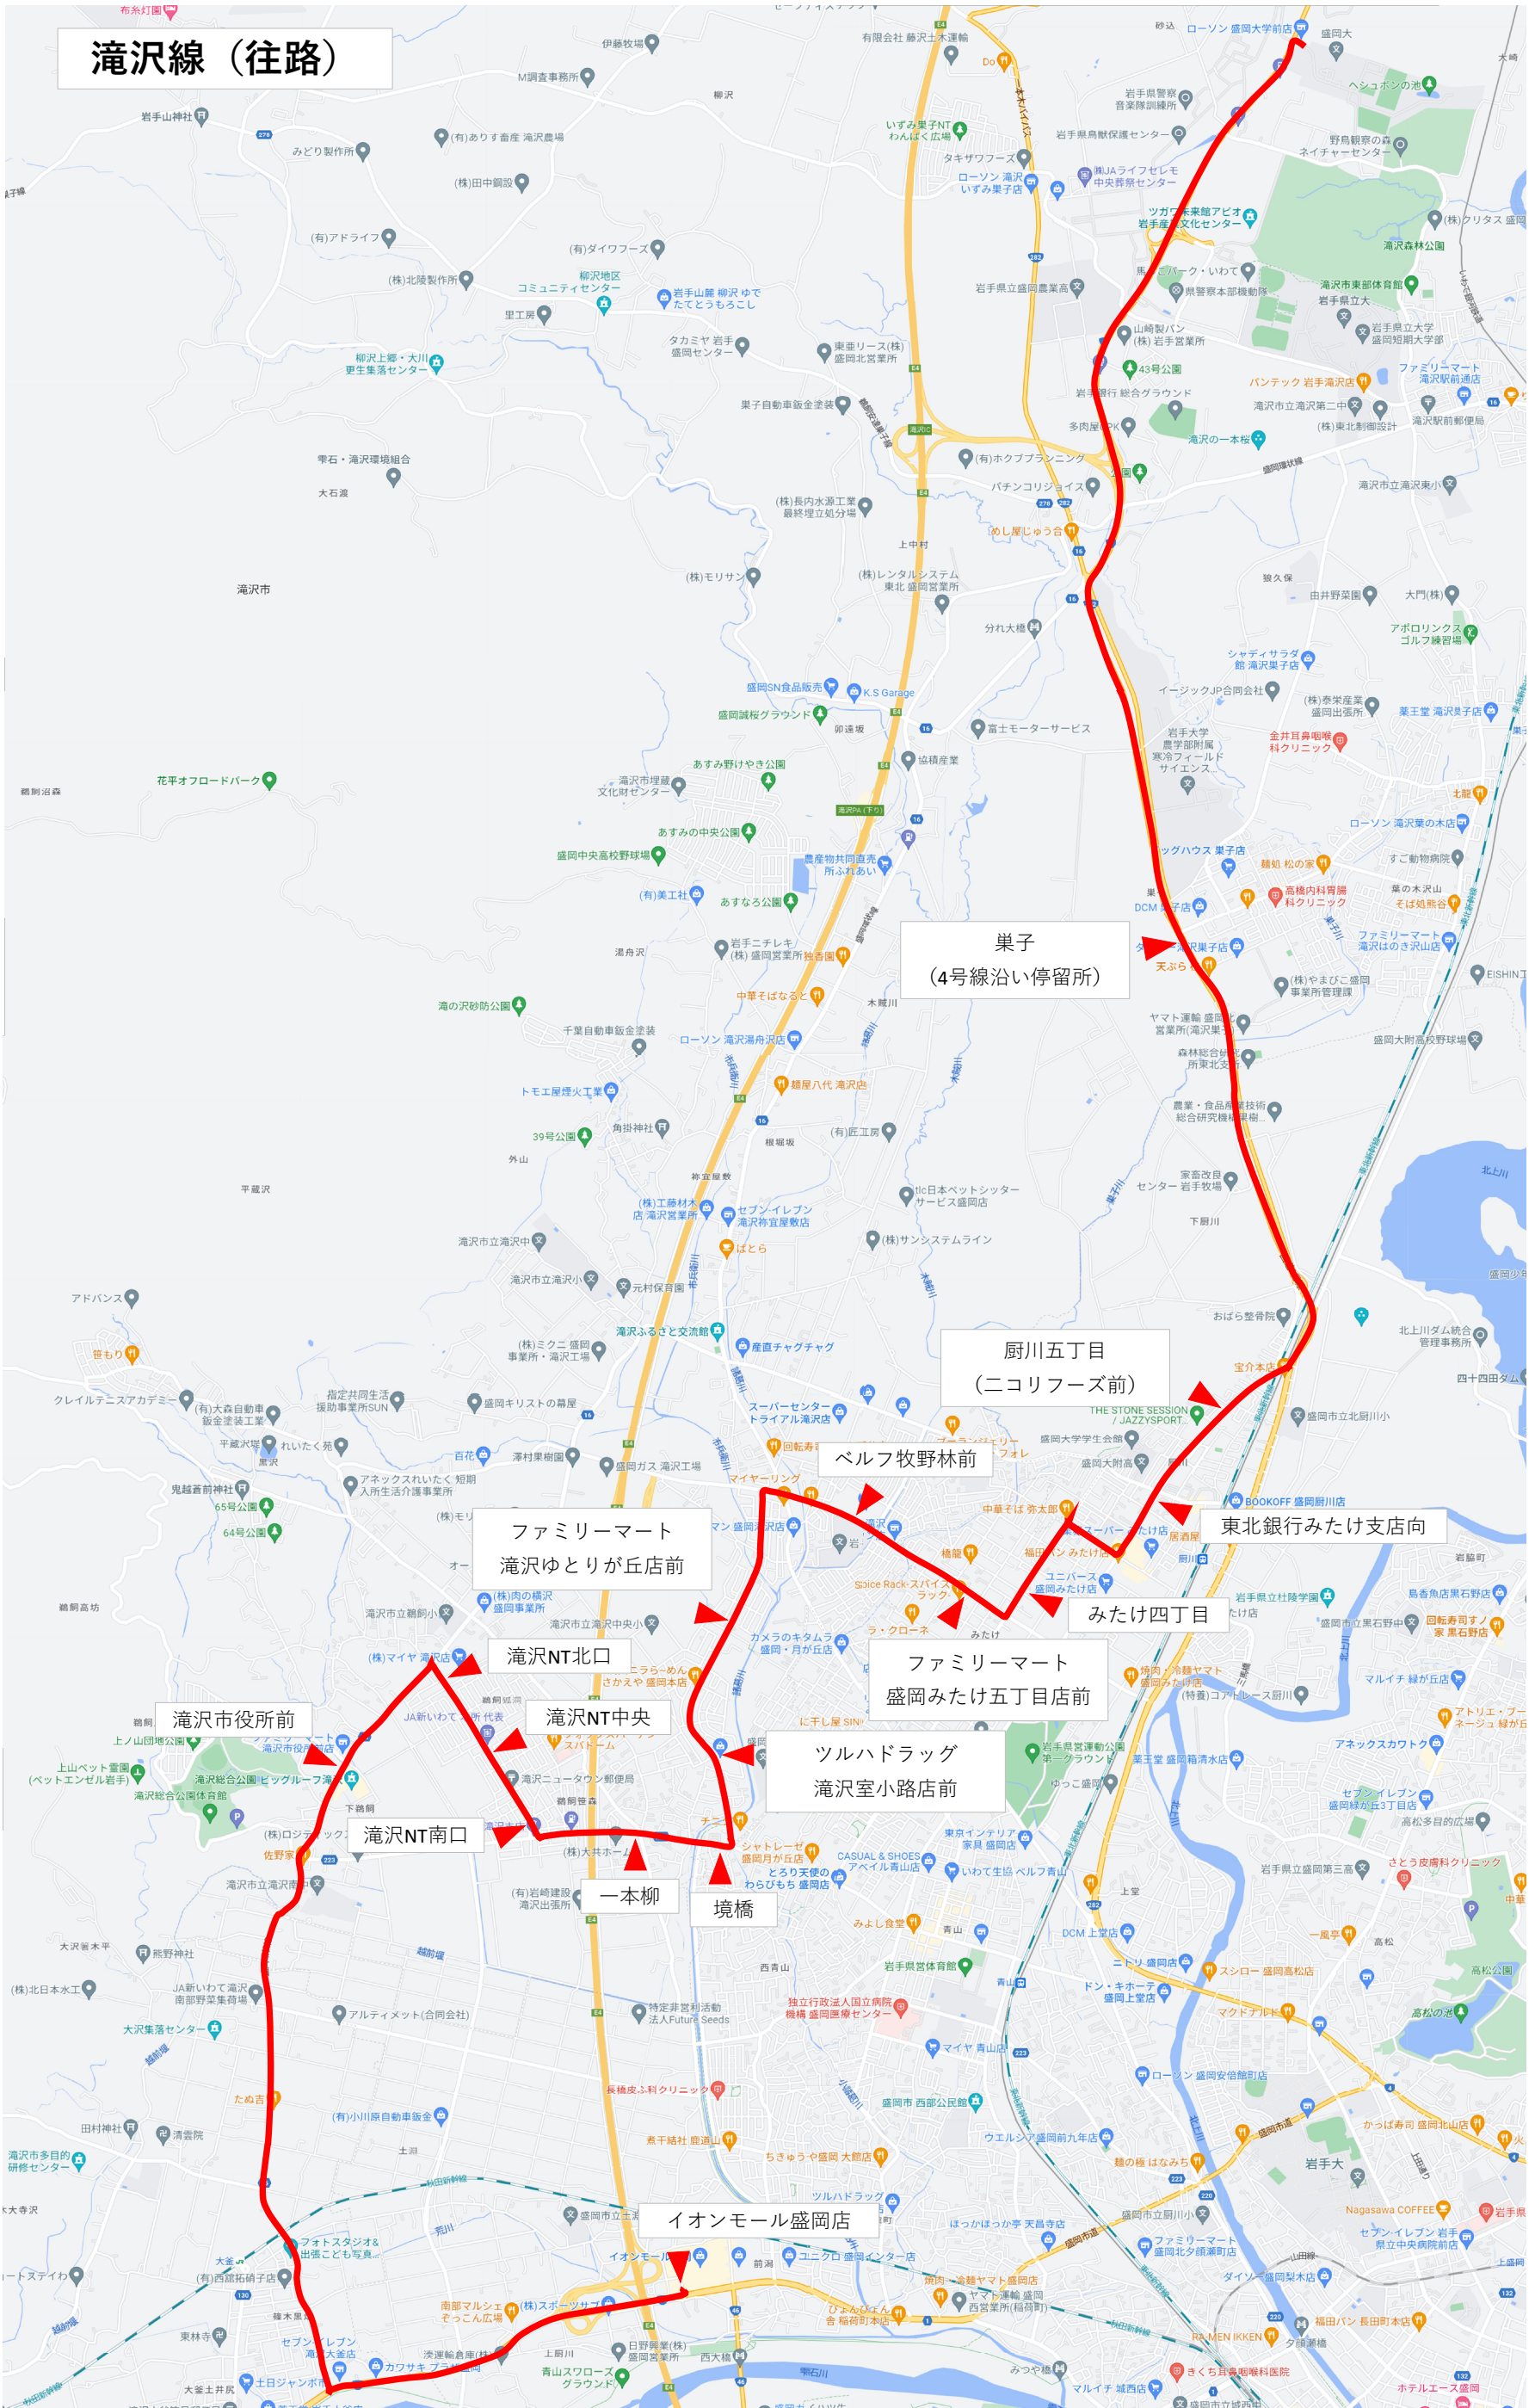

中屋敷町 (みつや橋付近)

盛岡駅  
(マリオス1F)

# 滝沢線 (往路)