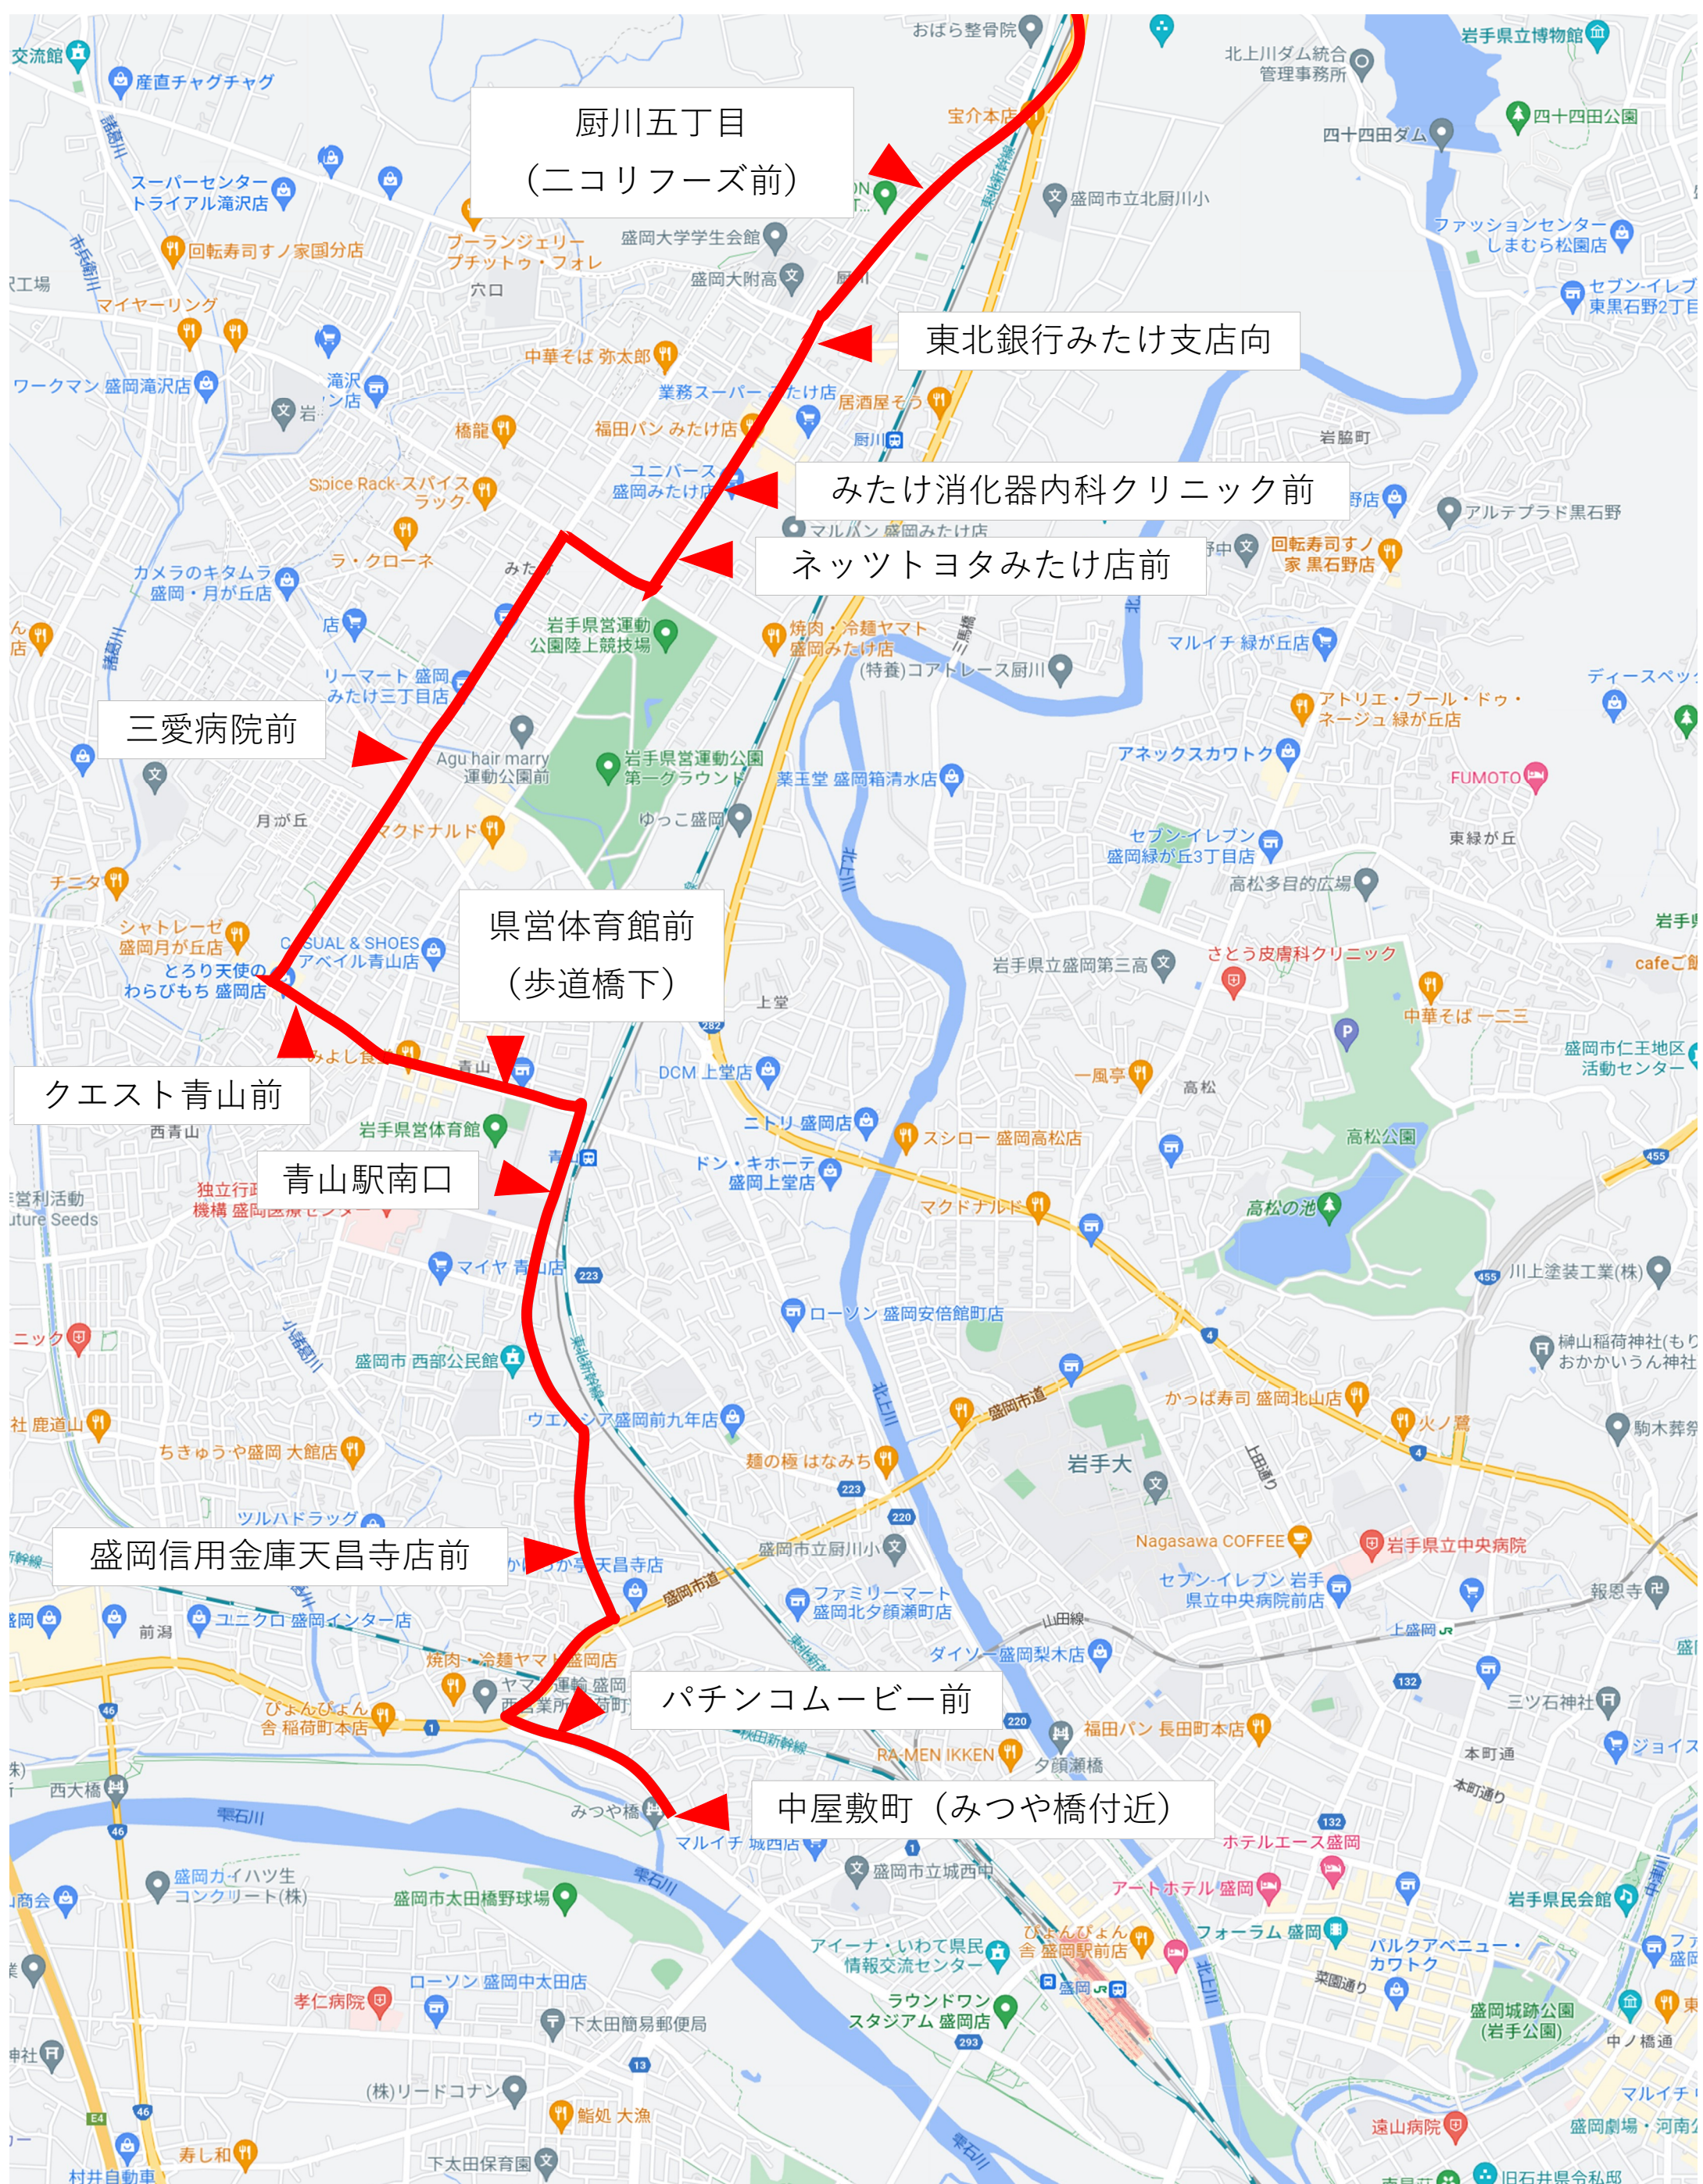

# 青山・みたけ線 (往路)

岩手県立大学入口

巣子駅入口

北日本銀行巣子支店

中巣子

第三富士見団地口

葉の木沢山活動センター前

厨川五丁目  
(ニコリフーズ前)

東北銀行みたけ支店向

みたけ消化器内科クリニック前  
ネットヨタみたけ店前

三愛病院前

県営体育館前  
(歩道橋下)

クエスト青山前

青山駅南口

盛岡信用金庫天昌寺店前

パチンコムービー前

中屋敷町 (みつや橋付近)

# 滝沢線 (往路)