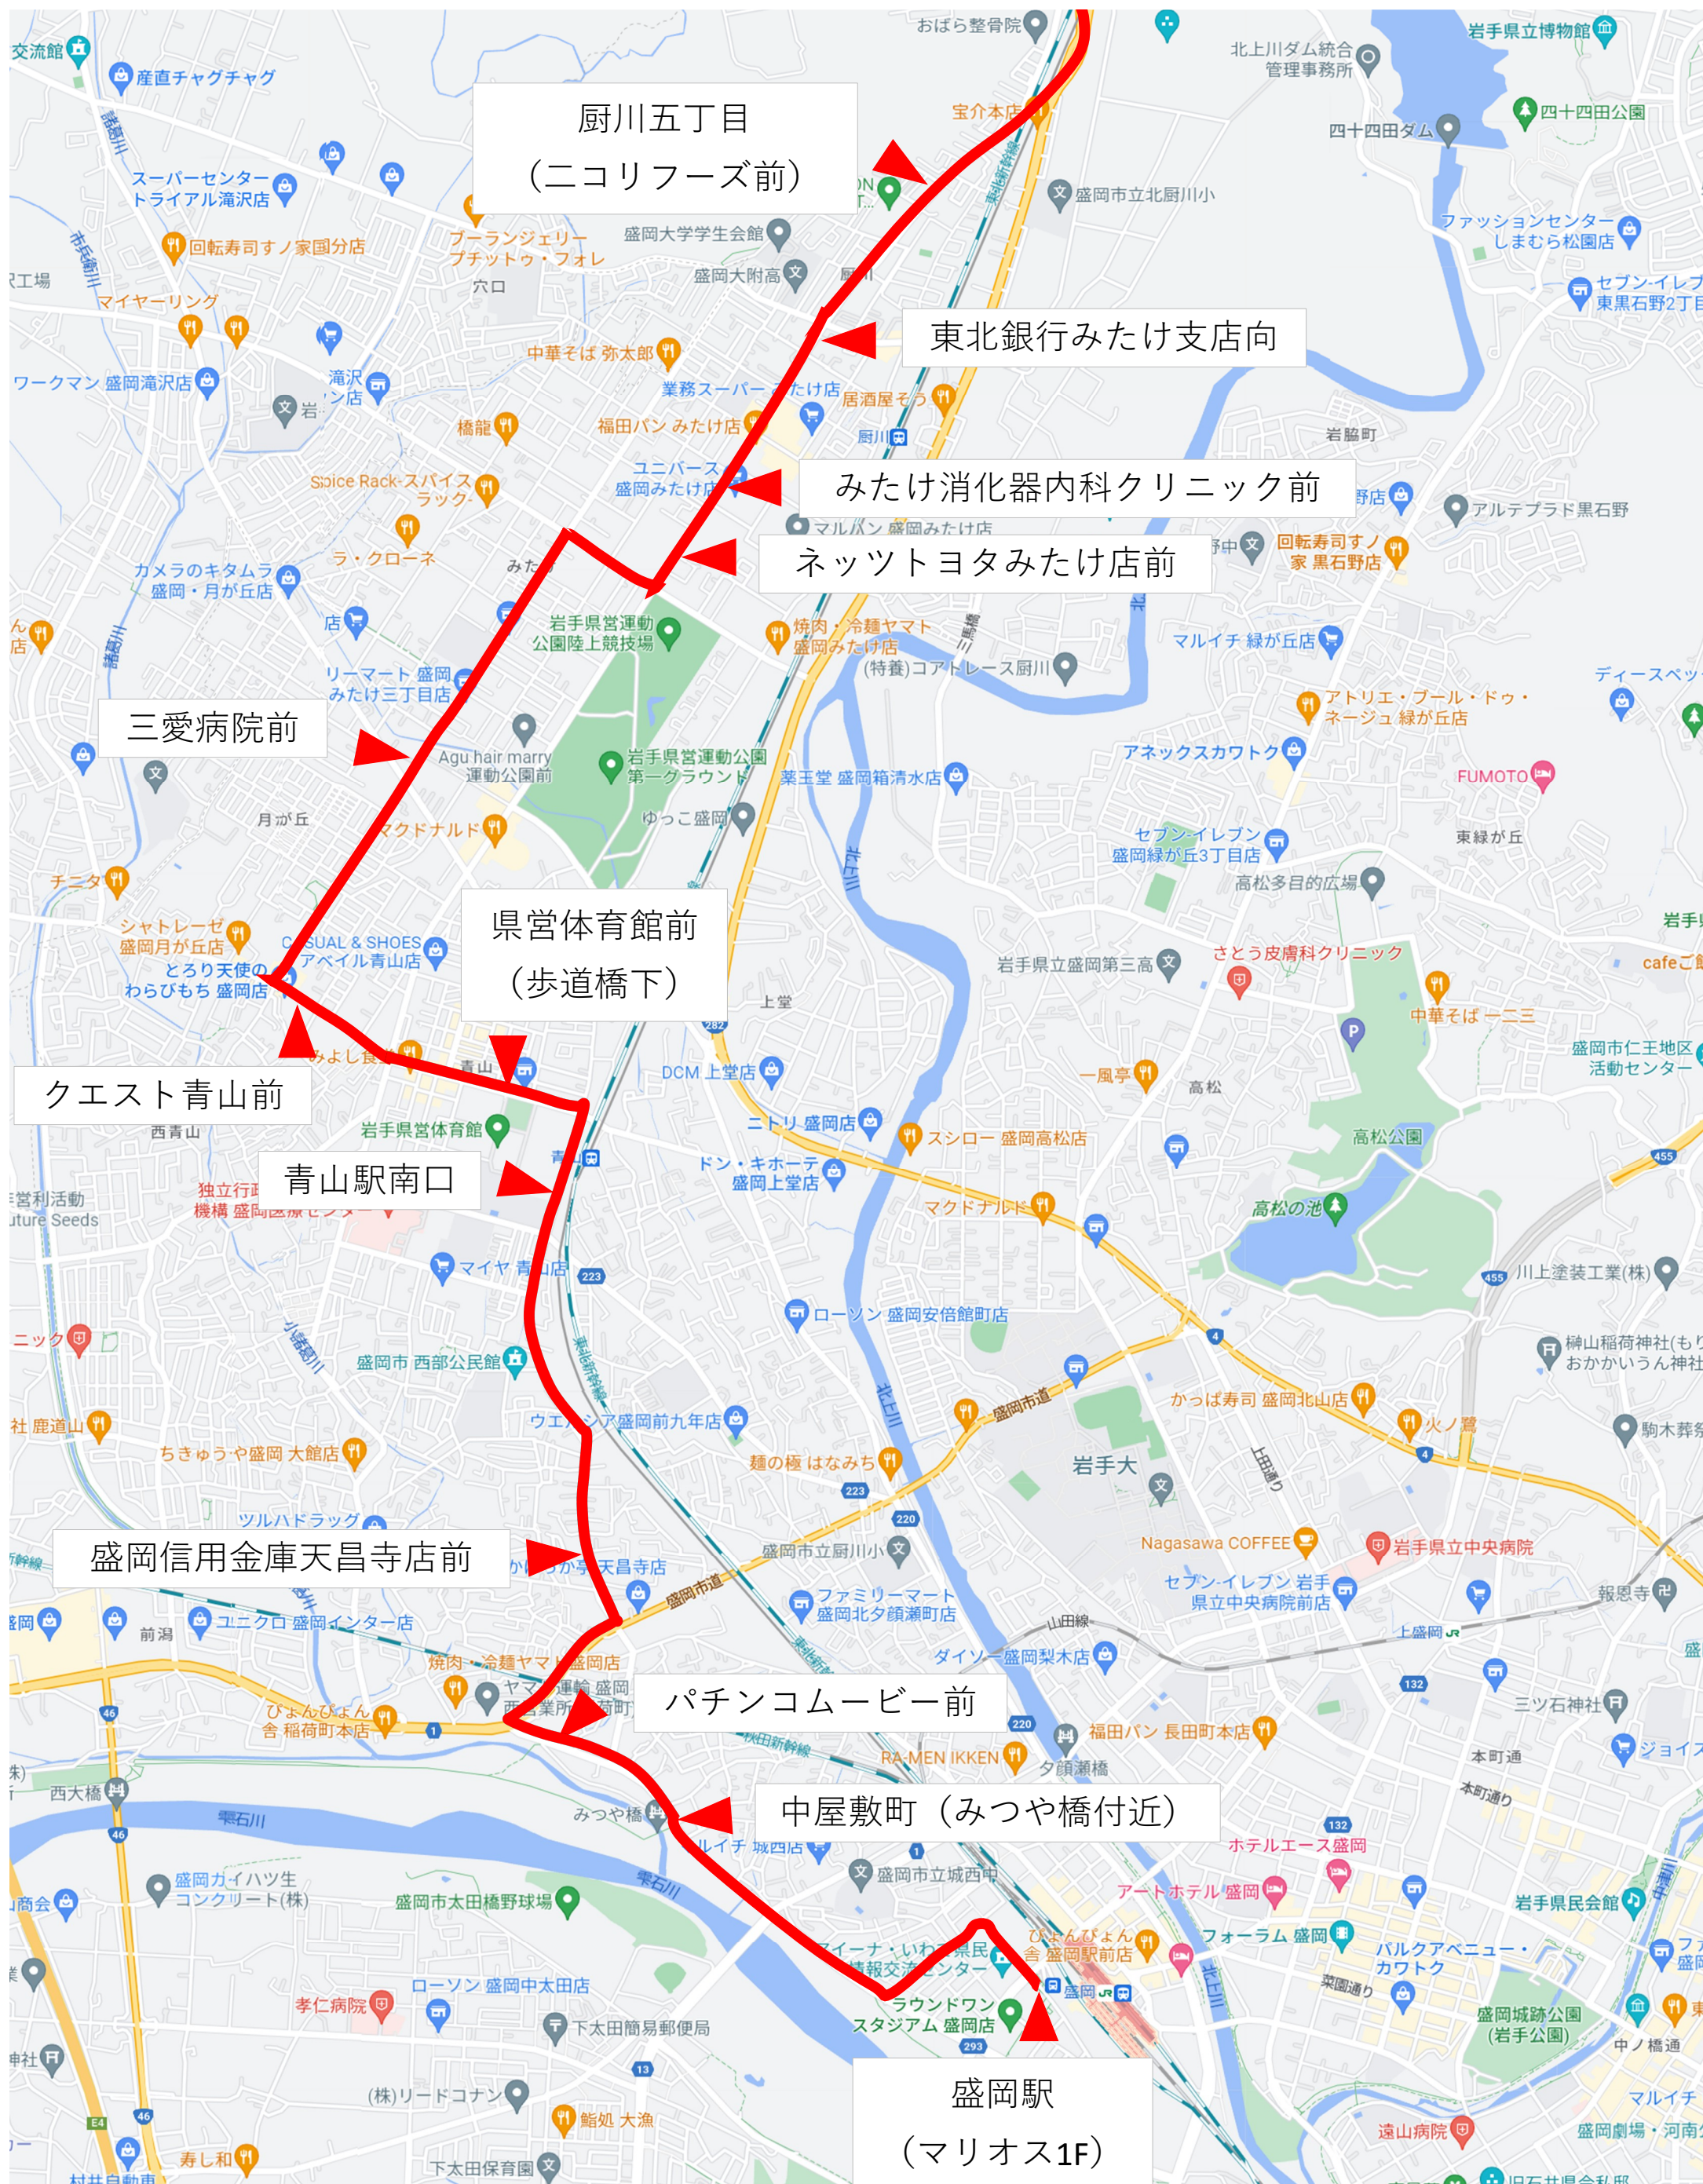

中屋敷町 (みつや橋付近)

# 青山・みたけ線 (復路)

岩手県立大学入口

巢子駅入口

中巢子

北日本銀行巢子支店

第三富士見団地口

葉の木沢山活動センター前

厨川五丁目  
(ニコリフーズ前)

中屋敷町 (みつや橋付近)

盛岡駅  
(マリオス1F)

# 滝沢線 (往路)