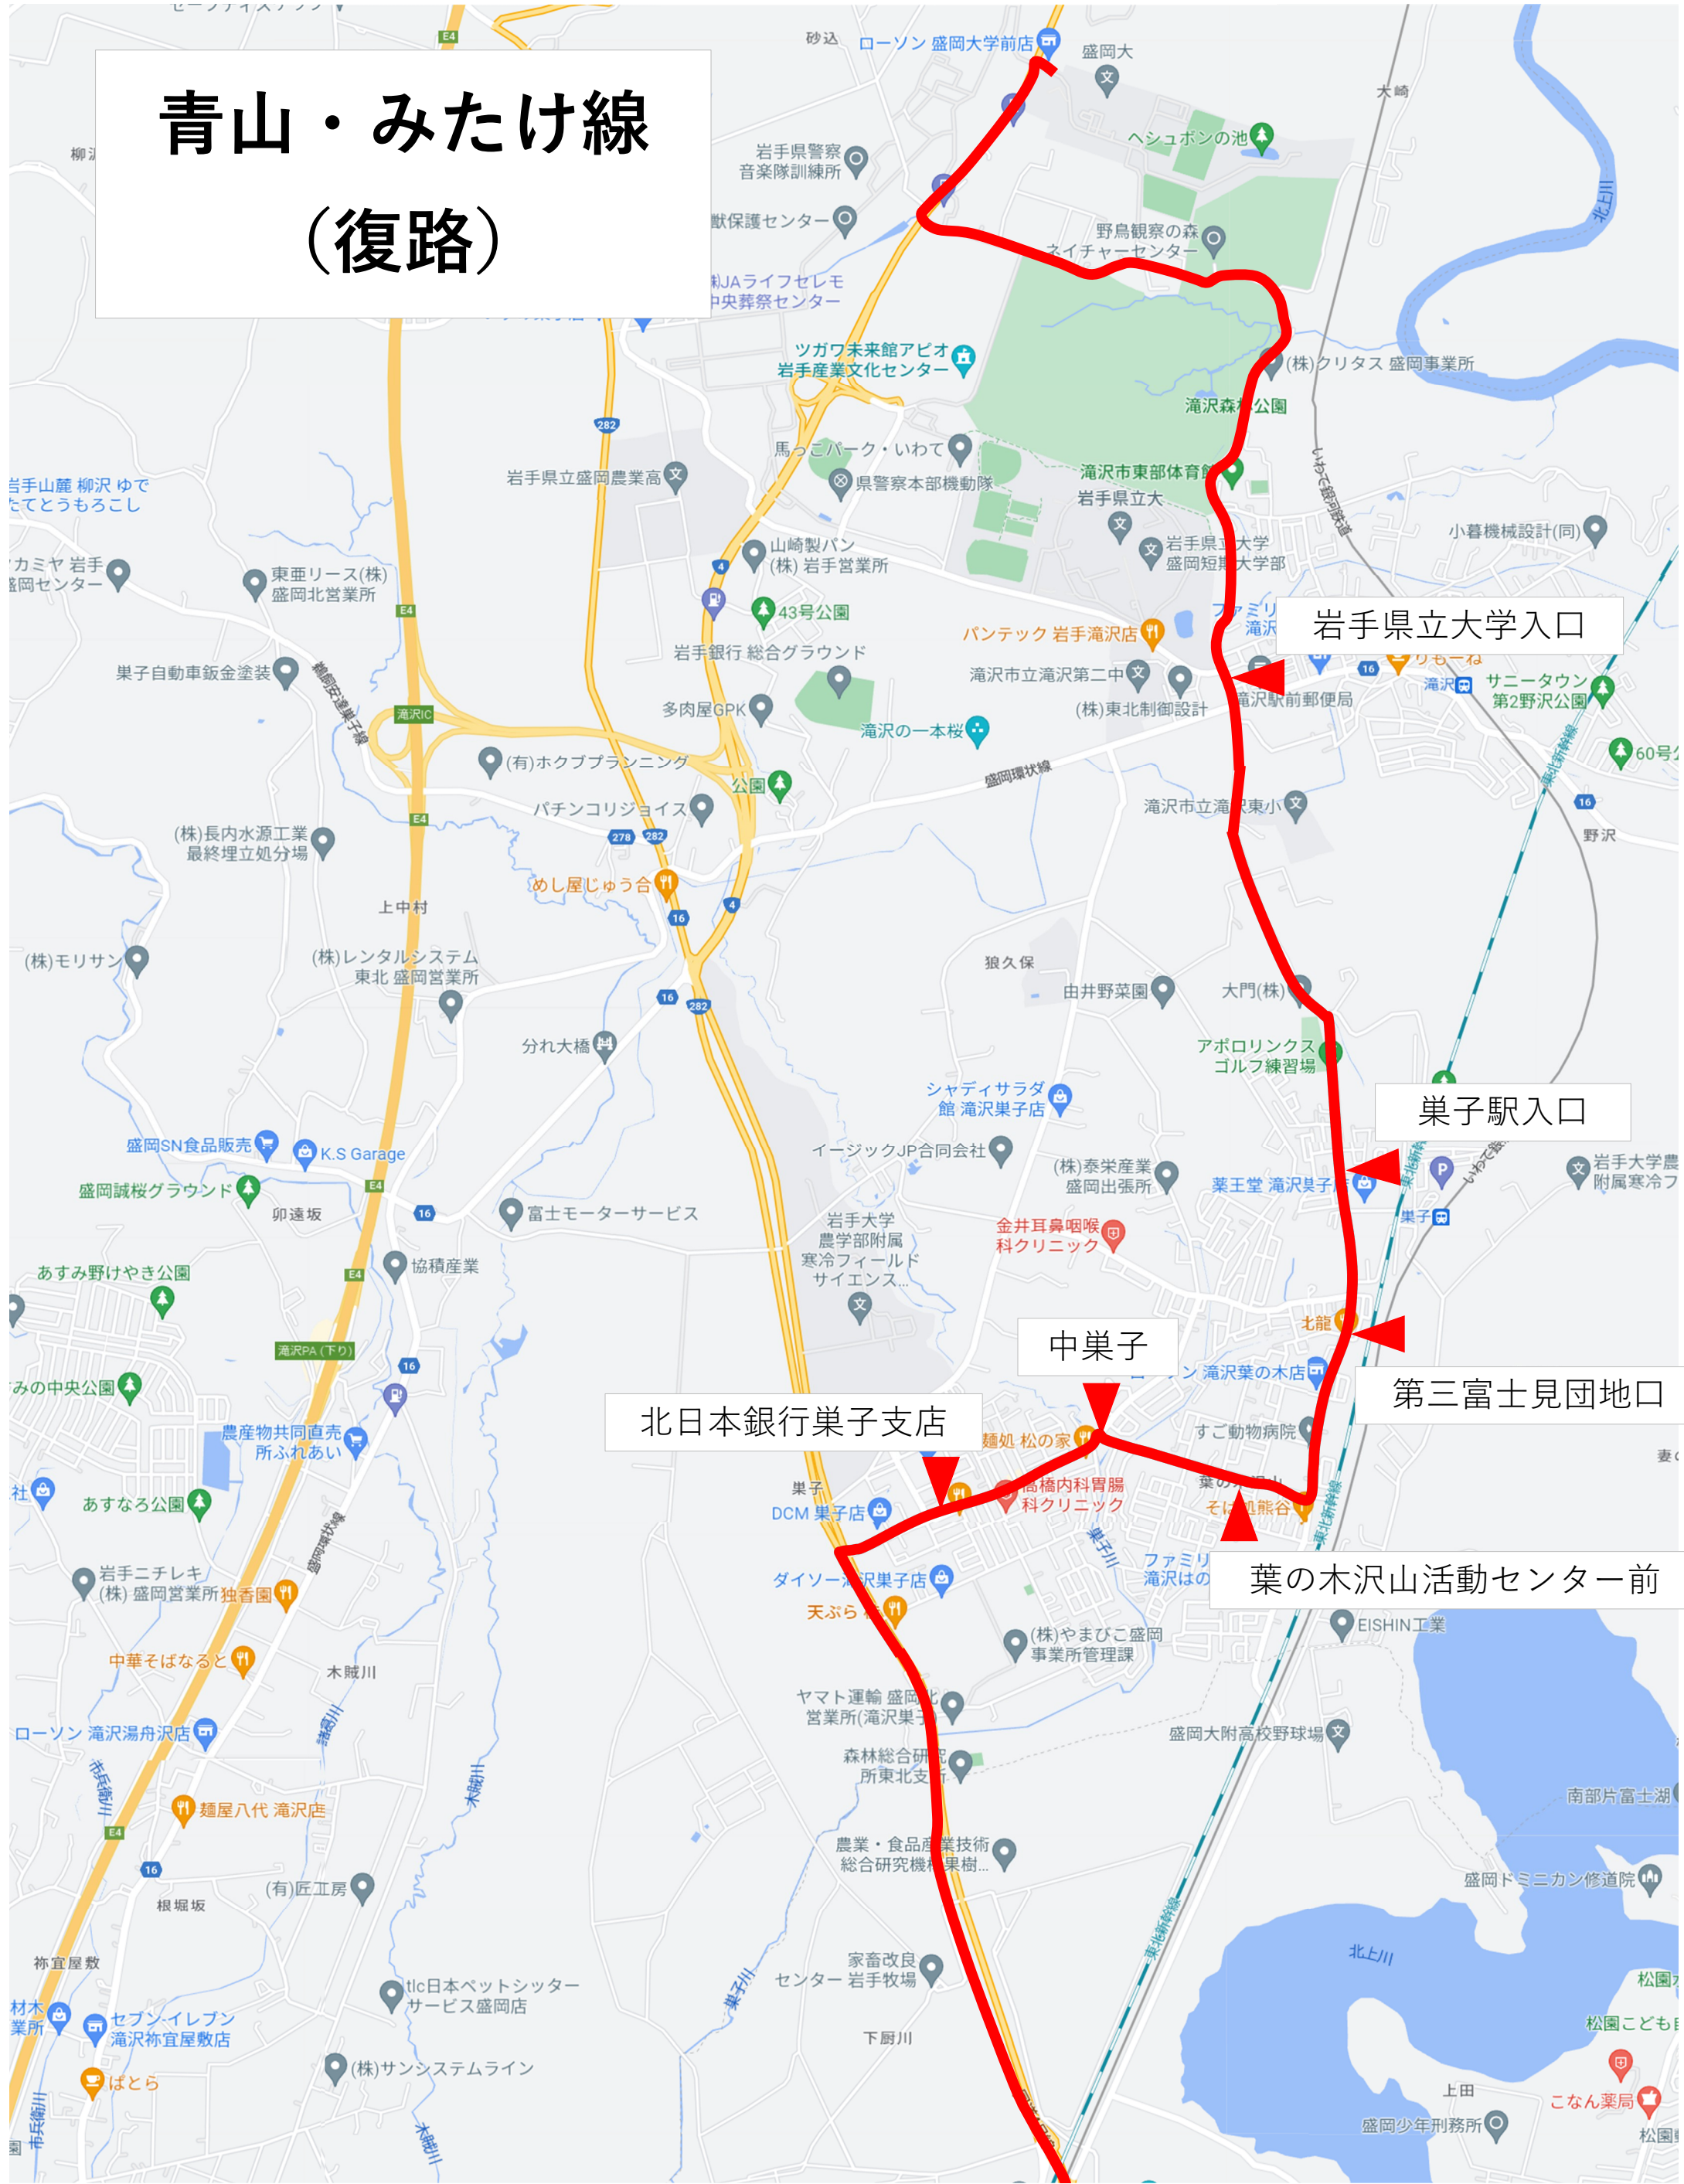

青山・みたけ線 (復路)

岩手県立大学入口

巢子駅入口

中巢子

北日本銀行巢子支店

第三富士見団地口

葉の木沢山活動センター前